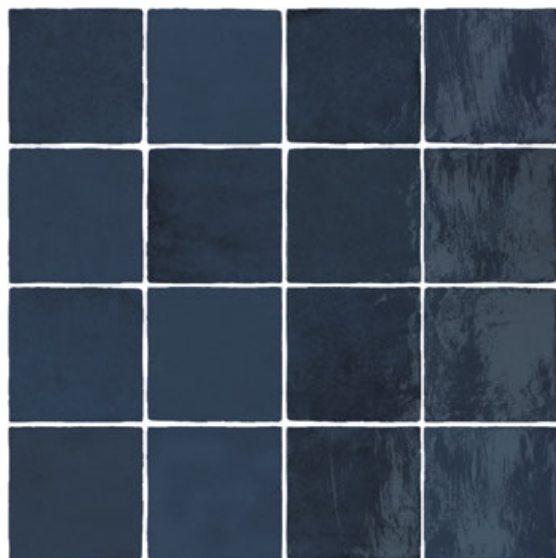

Destonificació / Shade variation
Farbschattierungen / Variation de nuances

Piezas especiales / Special tile pieces / Sonderteile / Pièces spéciales

Venta por pieza / Sale by piece / Stückverkauf / Vente par pièces

	perfi profil	blanc	gris nuage	wheat	rose	lavanda blue	vert	ginger	botanical green	quetzal	blue reef	juneberry	tourmaline	mélange
 pencil bullnose 3 x 20 cm / 1" x 8" EQ-21		25913	25914	25918	25915	25916	25917	25920	25923	25922	25924	25921	25925	25919
 jolly 1,2 x 20 cm / 1" x 8" EQ-24		25900	25901	25905	25902	25903	25904	25907	25910	25909	25911	25908	25912	25906

La línea roja indica la superficie esmaltada / The glazed surface is indicated by a red line
Die rote Linie zeigt die glasierte Fläche an / La ligne rouge indique la surface émaillée.

Embalaje / Packing / Verpackung / Emballage

formato size	kg/pza kg/pieces	caja / box			palet / pallet			
		piezas pieces	kg	m² sqm	piezas pieces	kg	m² sqm	cajas boxes
6,5 x 20 cm 2½" x 8"	0,20	38	7,67	0,50	4.560	913,40	60	120
13,2 x 13,2 cm 5" x 5"	0,27	57	15,62	1,00	3.420	957	60	60
Pencil Bullnose 3 x 20 cm 1" x 8"	0,10	15	1,73	-	-	-	-	-
Jolly 1,2 x 20 cm 1" x 8"	0,04	60	2,39	-	-	-	-	-