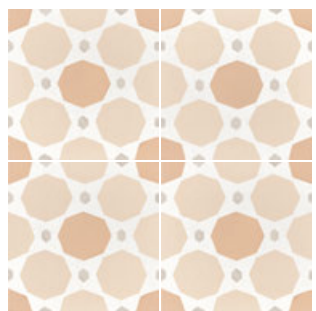

Topaz Pastel
22112 EQ-5