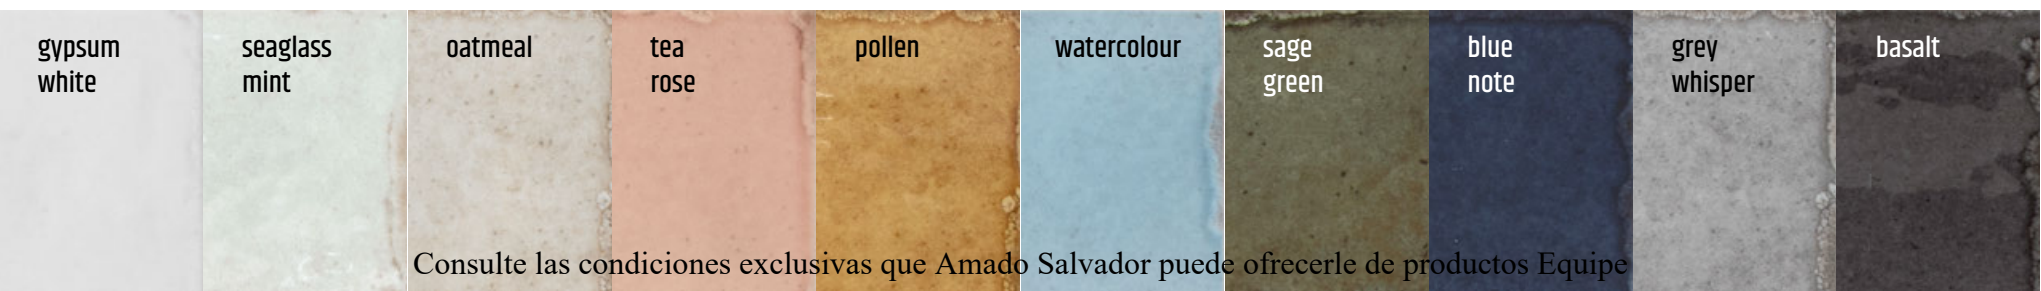

Consulte las condiciones exclusivas que Amado Salvador puede ofrecerle de productos Equipe