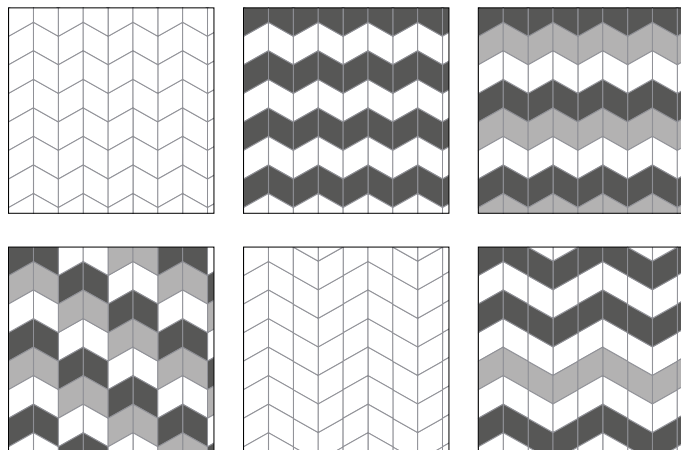

Rhombus White 14 x 24 cm / 6" x 10"
Rhombus Smooth White 14 x 24 cm / 6" x 10"

Módulo A / Module A / Modul A / Module A

Módulo C / Module C / Modul C / Module C

Módulo B / Module B / Modul B / Module B

Módulo D / Module D / Modul D / Module D