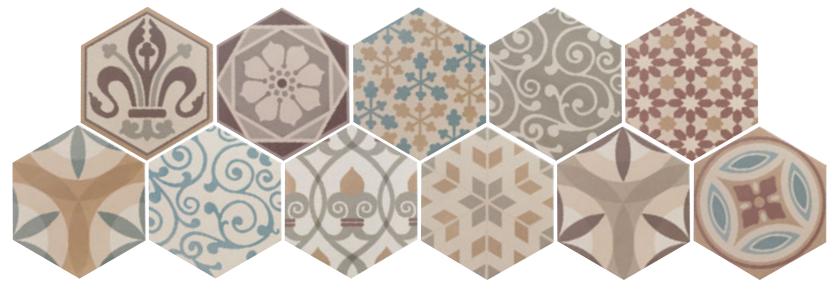

Harmony Colours*
21356 EQ-10D