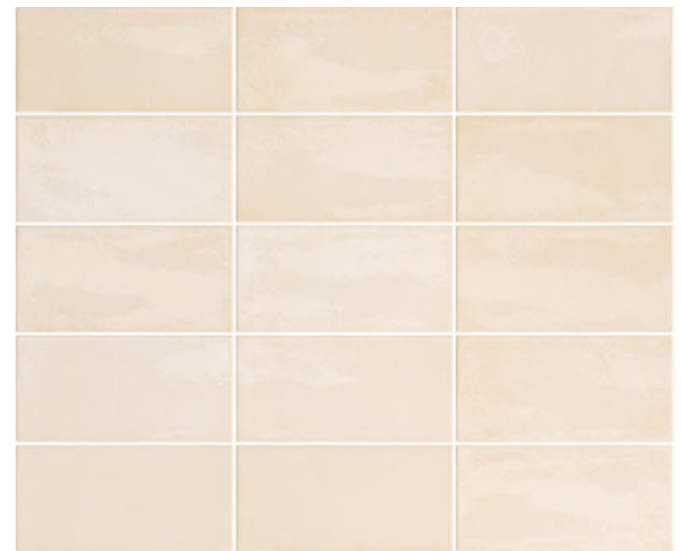

Formatos

Sizes / Formate / Formats

13,2 x 13,2 cm
5" x 5"

White	25599 EQ-3
Rose Gold	25594 EQ-3
Mushroom	25597 EQ-3
Silver Mist	25593 EQ-3
Mint	25622 EQ-3
Cloud	25596 EQ-3
Azure Blue	25625 EQ-3
Royal Blue	25589 EQ-3
Teal	25590 EQ-3
Esmerald Green	25595 EQ-3
Walnut Brown	25623 EQ-3
Aubergine	25624 EQ-3
Tuscany Gold	25591 EQ-3
Volcanic Red	25592 EQ-3
Black	25598 EQ-3

6,5 x 20 cm
2½" x 8"

White	25642 EQ-3
Rose Gold	25635 EQ-3
Mushroom	25640 EQ-3
Silver Mist	25634 EQ-3
Mint	25643 EQ-3
Cloud	25639 EQ-3
Azure Blue	25651 EQ-3
Royal Blue	25630 EQ-3
Teal	25631 EQ-3
Esmerald Green	25645 EQ-3
Walnut Brown	25644 EQ-3
Aubergine	25650 EQ-3
Tuscany Gold	25632 EQ-3
Volcanic Red	25633 EQ-3
Black	25641 EQ-3

6,5 x 13,2 cm
2½" x 5"

White	25588 EQ-5
Rose Gold	25583 EQ-5
Mushroom	25586 EQ-5
Silver Mist	25582 EQ-5
Mint	25626 EQ-5
Cloud	25585 EQ-5
Azure Blue	25629 EQ-5
Royal Blue	25572 EQ-5
Teal	25573 EQ-5
Esmerald Green	25584 EQ-5
Walnut Brown	25627 EQ-5
Aubergine	25628 EQ-5
Tuscany Gold	25574 EQ-5
Volcanic Red	25581 EQ-5
Black	25587 EQ-5

Destonificació / Shade variation
Farbschattierungen / Variation de nuances