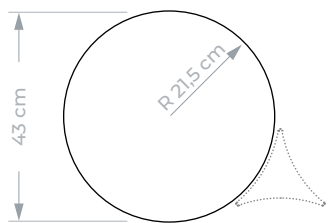

Formatos

Sizes / Formate / Formats

Ø 43 cm
Ø 17"