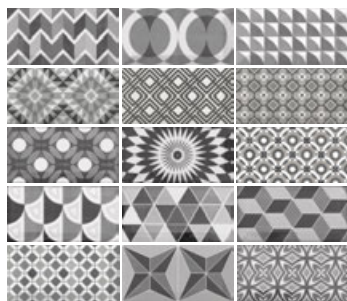

Patchwork B&W**
21396 EQ-10D

** Estos modelos están compuestos por diseños diferentes que se sirven en la misma caja de modo aleatorio.

** These models are made up of different designs, packaged randomly in the same box.

** Diese Modelle setzen sich aus verschiedenen Designs zusammen, die nach dem Zufallsprinzip in demselben Karton verteilt und geliefert werden.

** Ces modèles sont composés par des designs différents qui sont présentés dans le même carton de façon aléatoire.