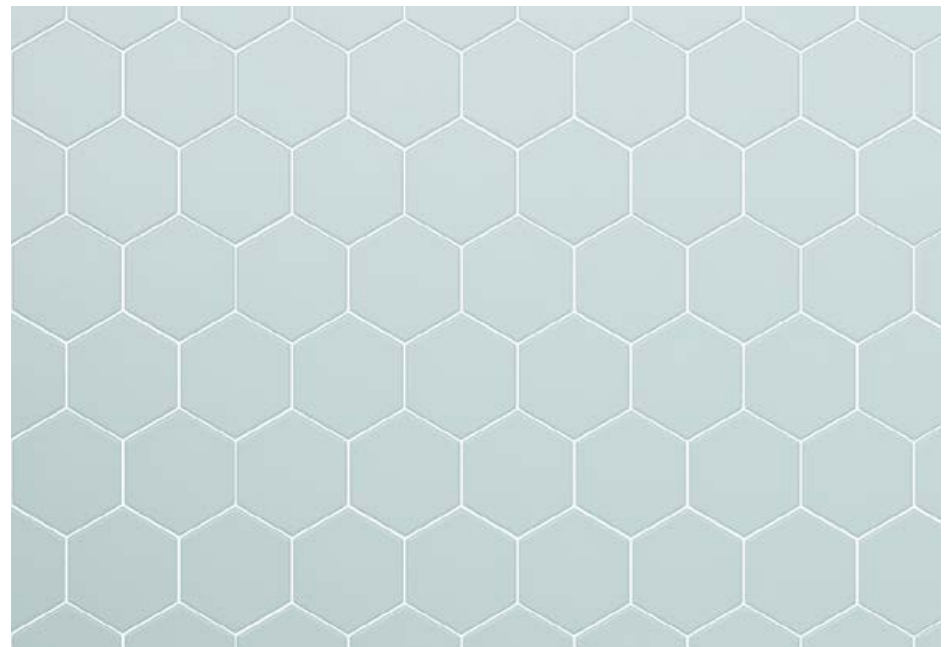

Destonificació

/ Shade variation
Farbschattierungen / Variation de nuances