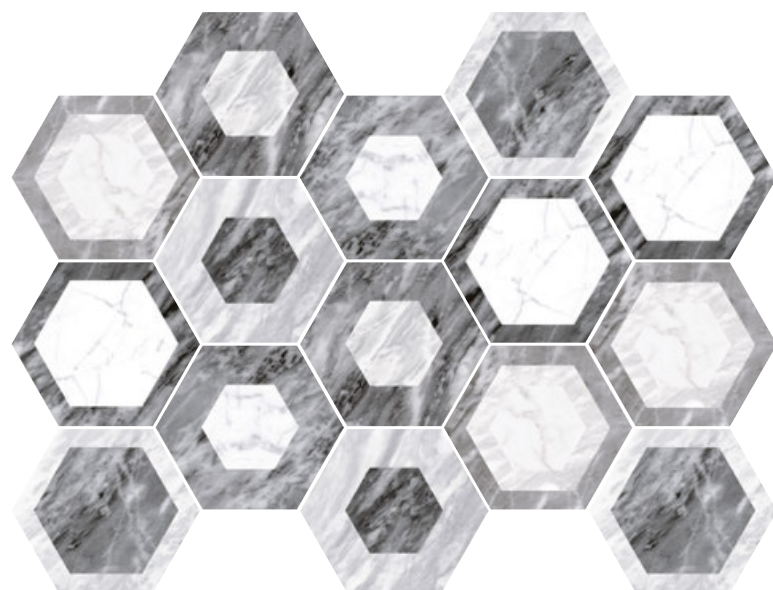

bardiglio dark

Consulte las condiciones exclusivas que Amado Salvador puede ofrecerle de productos Equipe

Bardiglio Hexagon Light 17,5 x 20 cm / 7" x 8"

Bardiglio Hexagon Flower 17,5 x 20 cm / 7" x 8"

Geo*
23771 EQ-10D