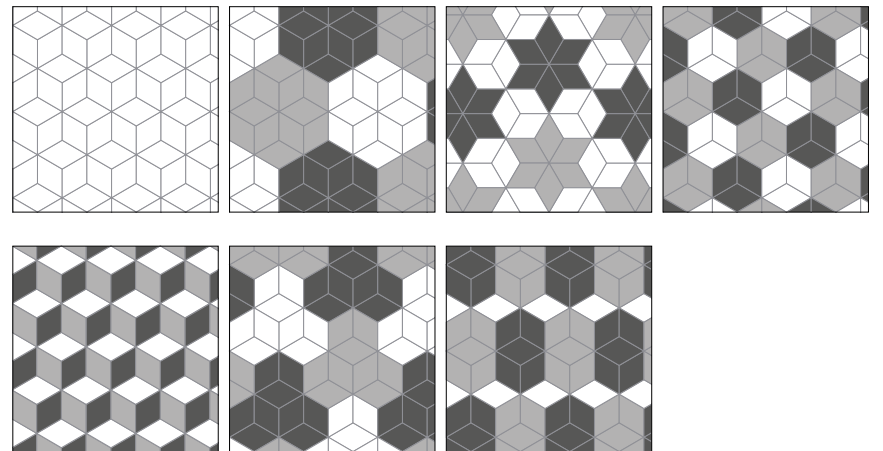

Rhombus White 14 x 24 cm / 6" x 10"
Rhombus Smooth White 14 x 24 cm / 6" x 10"

Módulo A / Module A / Modul A / Module A

Módulo C / Module C / Modul C / Module C

Módulo B / Module B / Modul B / Module B

Módulo D / Module D / Modul D / Module D