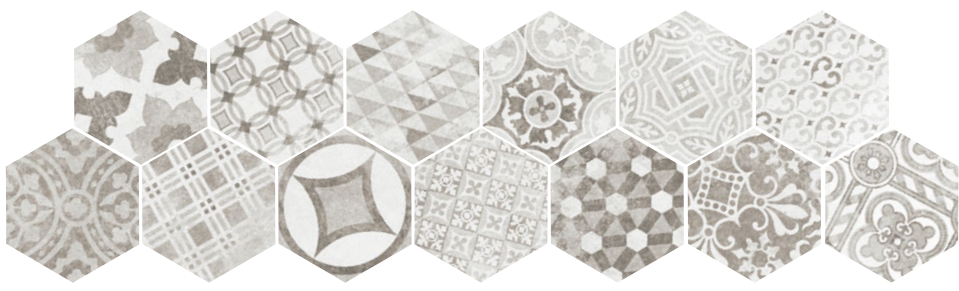

Decoración

Décor / Dekorfliese / Pièce décorée

Cement Garden Grey*
22099 EQ-10D