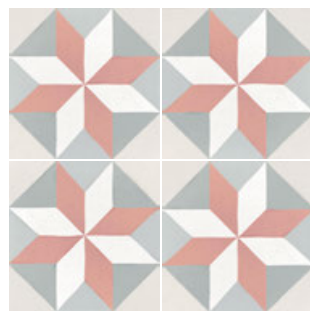

Magic Pastel
22109 EQ-5