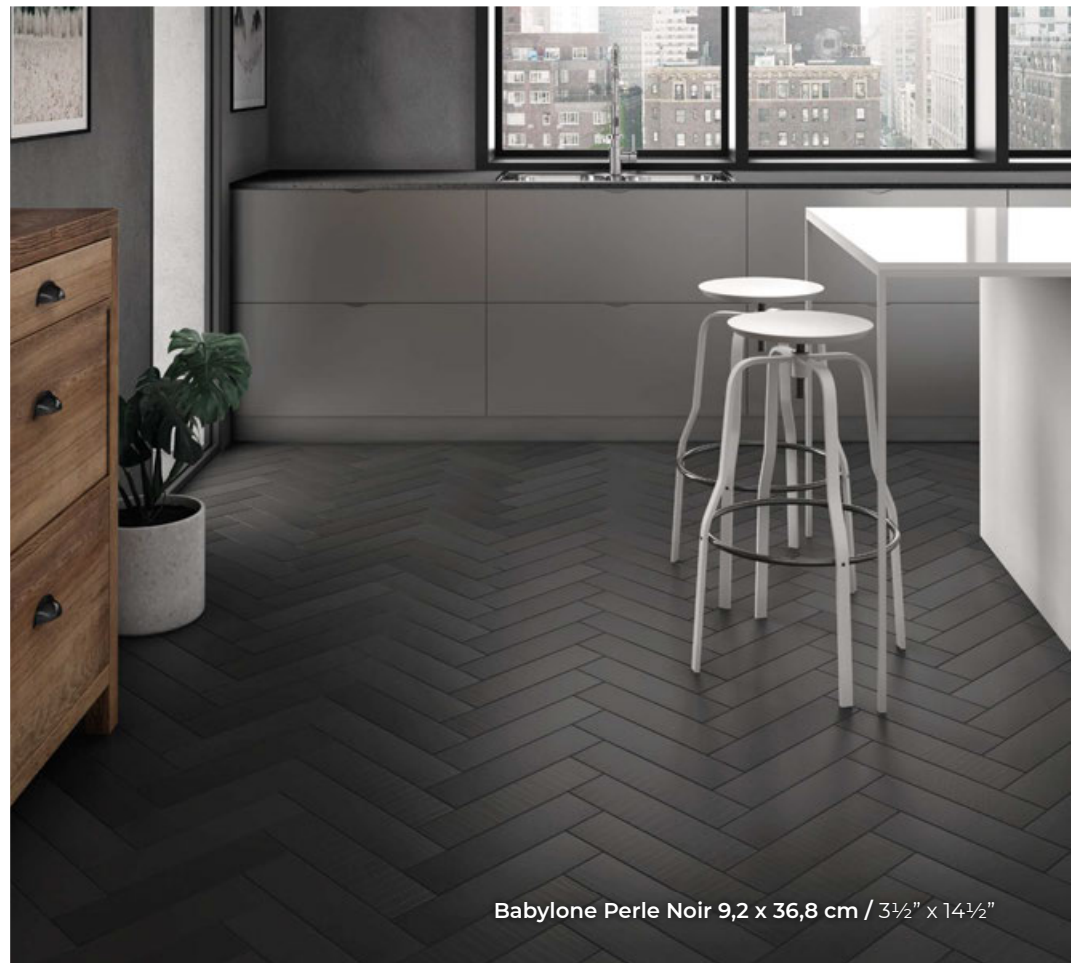

Babylone Perle Noir 9,2 x 36,8 cm / 3½" x 14½"

Embalaje / Packing / Verpackung / Emballage

formato size	kg/pza kg/pieces	caja / box			palet / pallet			
		piezas pieces	kg	m² sqm	piezas pieces	kg	m² sqm	cajas boxes
9,2 x 36,8 cm 3½" x 14½"	0,70	25	17,58	0,85	1.575	1.133	53,55	63