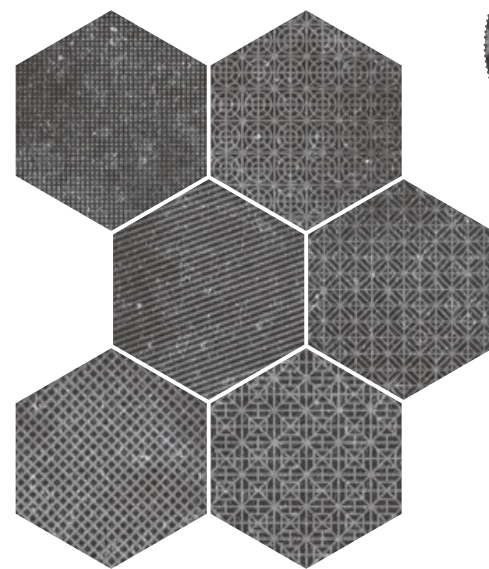

Mélange Black*
23579 EQ-10D

* Estos modelos están compuestos por diseños diferentes que se sirven en la misma caja de modo aleatorio.

* These models are made up of different designs, packaged randomly in the same box.

* Diese Modelle setzen sich aus verschiedenen Designs zusammen, die nach dem Zufallsprinzip in demselben Karton verteilt und geliefert werden.

* Ces modèles sont composés par des designs différents qui sont présentés dans le même carton de façon aléatoire.

Embalaje / Packing / Verpackung / Emballage

formato size	kg/pza kg/pieces	caja / box			palet / pallet			
		piezas pieces	kg	m² sqm	piezas pieces	kg	m² sqm	cajas boxes
20 x 20 cm 8" x 8"	0,77	25	19,35	1,00	1.500	1.181	60	60
29,2 x 25,4 cm 11½" x 10"	1,08	18	19,90	1,00	864	975	48	48

Consulte las condiciones exclusivas que Amado Salvador puede ofrecerle de productos Equipe