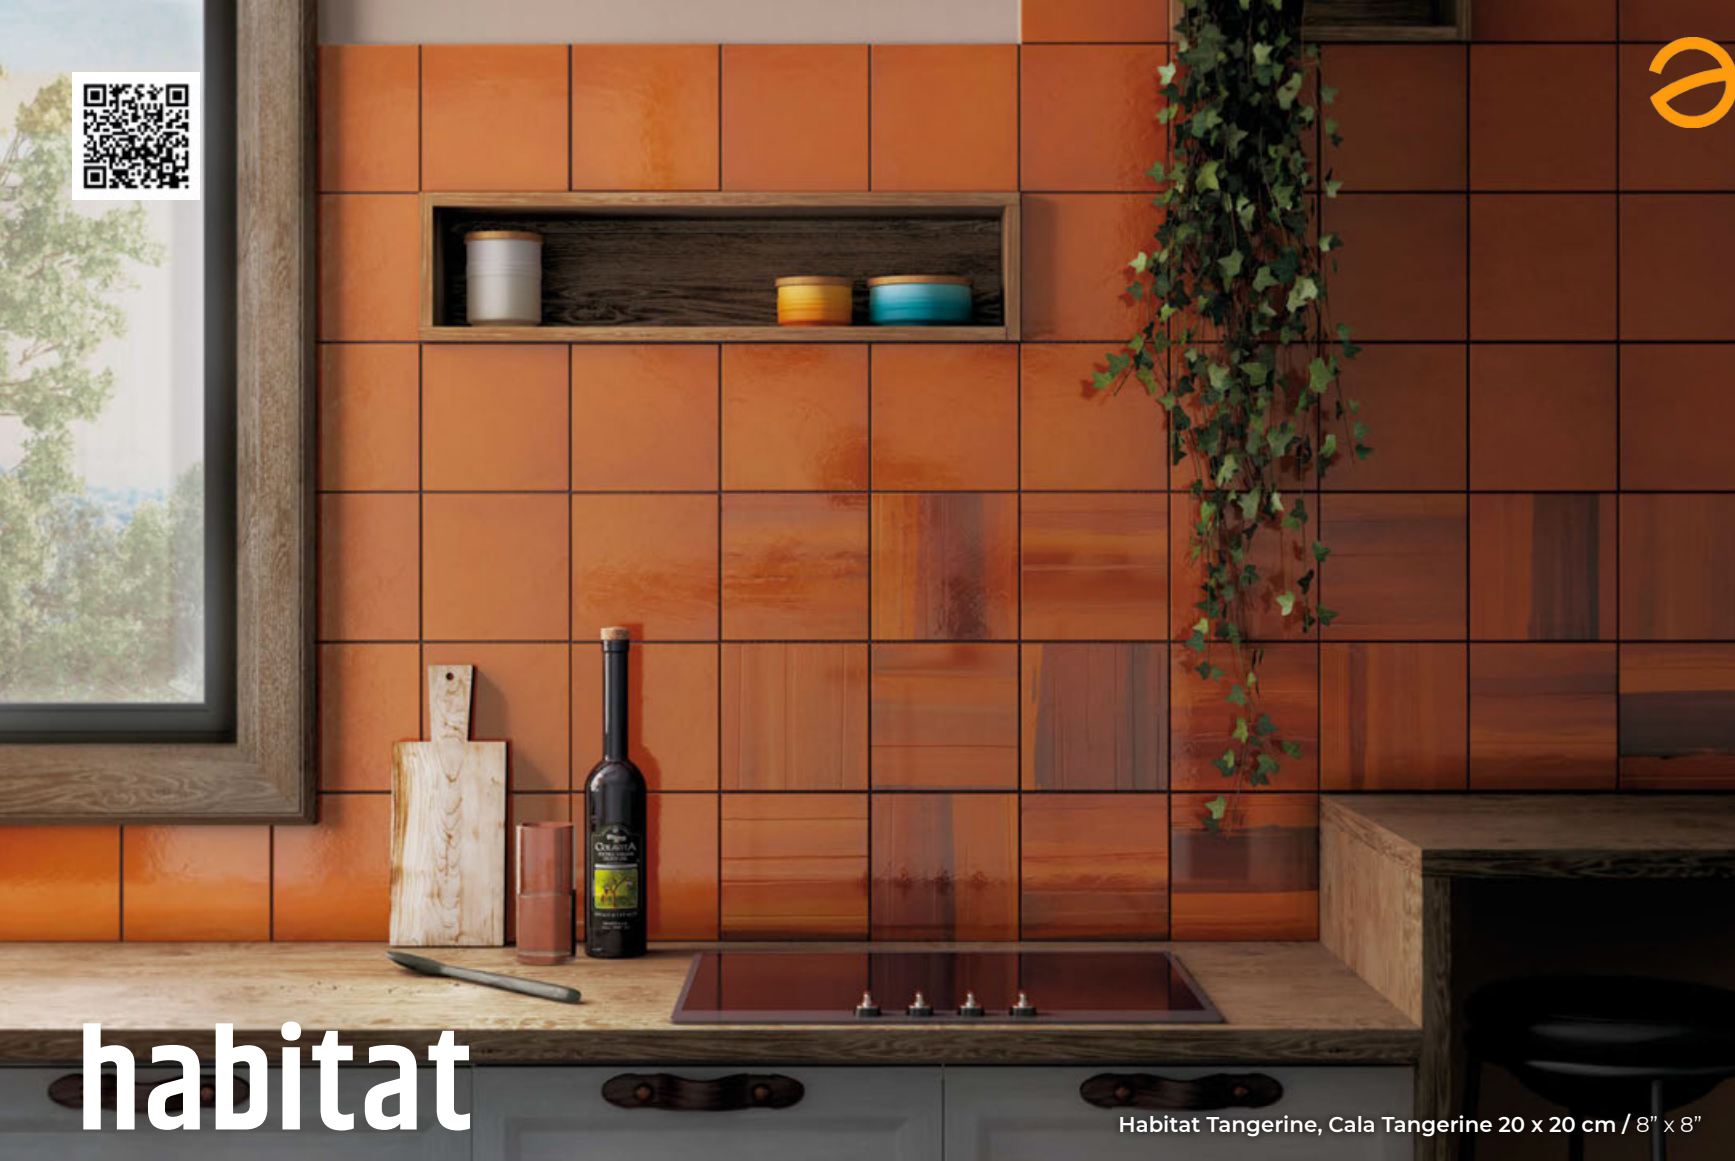

habitat

Habitat Tangerine, Cala Tangerine 20 x 20 cm / 8" x 8"

Pasta blanca · Revestimiento

White body · Wall tiles / Weißscherben · Wandfliesen / Pâte blanche · Faïences

Formatos

Sizes / Formate / Formats

20 x 20 cm
8" x 8"

Antique White	25392 EQ-3
Old Rose	25391 EQ-3
Papyrus	25390 EQ-3
Earth	25393 EQ-3
Sugar	25389 EQ-3
Olive	25384 EQ-3
Blood	25387 EQ-3
Tangerine	25386 EQ-3
Obsidian	25394 EQ-3
Glacier	25388 EQ-3