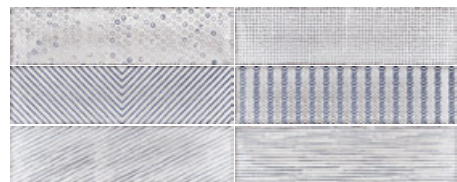

Fabric Blue Night*
24055 EQ-10D