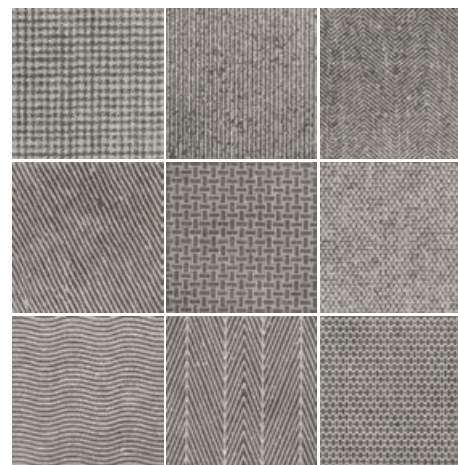

Evoque Grey*
23548 EQ-5

9 diseños diferentes
9 different designs
9 verschiedene Designs
9 designs différents

white

bone

taupe

grey

black

stracciatella
grey

stracciatella
taupe

Consulte las condiciones exclusivas que Amado Salvador puede ofrecerle de productos Equipe