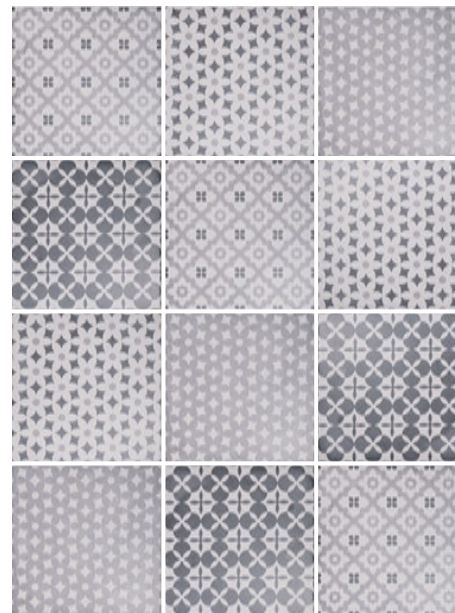

Alameda Grey*
24420 EQ-5

* Estos modelos están compuestos por diseños diferentes que se sirven en la misma caja de modo aleatorio.

8 piezas diferentes

* These models are made up of different designs, packaged randomly in the same box.

8 different pieces

* Diese Modelle setzen sich aus verschiedenen Designs zusammen, die nach dem Zufallsprinzip in demselben Karton verteilt und geliefert werden.

8 verschiedene Stücke

* Ces modèles sont composés par des designs différents qui sont présentés dans le même carton de façon aléatoire.

8 pièces différentes