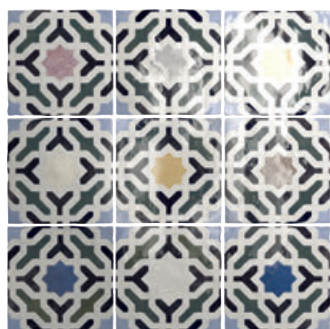

Artisan Oasis*
24515 EQ-10D

* Estos modelos están compuestos por diseños diferentes que se sirven en la misma caja de modo aleatorio.

* These models are made up of different designs, packaged randomly in the same box.

* Diese Modelle setzen sich aus verschiedenen Designs zusammen, die nach dem Zufallsprinzip in demselben Karton verteilt und geliefert werden.

* Ces modèles sont composés par des designs différents qui sont présentés dans le même carton de façon aléatoire.

Piezas especiales / Special tile pieces / Sonderteile / Pièces spéciales

Venta por pieza / Sale by piece / Stückverkauf / Vente par pièces

	perfil profile	white	aqua	alabaster	graphite	colonial blue	moss green	burgundy	gold	rose mallow	ochre
 london 5 x 20 cm / 2" x 8" EQ-21		24504	24508	24509	24512	24510	24511	24507	24513 EQ-215	24506	24505
 bullnose 6,5 x 20 cm / 2½" x 8" EQ-215		24474	24478	24479	24482	24480	24481	24477	24483 EQ-23	24476	24475
 pencil bullnose 3 x 20 cm / 1" x 8" EQ-21		24494	24498	24499	24502	24500	24501	24497	24503 EQ-215	24496	24495
 jolly 1,2 x 20 cm / 1" x 8" EQ-24		24484	24488	24489	24492	24490	24491	24487	24493	24486	24485

La línea roja indica la superficie esmaltada
The glazed surface is indicated by a red line

Die rote Linie zeigt die glasierte Fläche an
La ligne rouge indique la surface émaillée.

Embalaje / Packing / Verpackung / Emballage

formato size	Kg/pza kg/pieces	caja / box			palet / pallet			
		piezas pieces	Kg	m² sqm	piezas pieces	kg	m² sqm	cajas boxes
6,5 x 20 cm 2½" x 8"	0,20	38	7,67	0,50	4.560	913,40	60	120
13,2 x 13,2 cm 5" x 5"	0,27	57	15,62	1,00	3.420	957	60	60
London 5 x 20 cm 2" x 8"	0,17	24	4,31	-	-	-	-	-
Bullnose 6,5 x 20 cm 2½" x 8"	0,20	76	15,27	-	-	-	-	-
Pencil Bullnose 3 x 20 cm 1" x 8"	0,10	15	1,73	-	-	-	-	-
Jolly 1,2 x 20 cm 1" x 8"	0,04	60	2,39	-	-	-	-	-

Consulte las condiciones exclusivas que Amado Salvador puede ofrecerle de productos Equipe