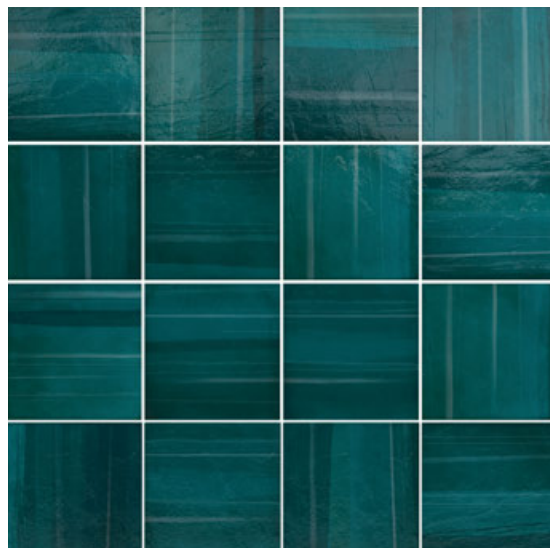

Decoración

Décor / Dekorfliese / Pièce décorée

Cala Glacier*
25399 EQ-5
16 piezas diferentes
16 different pieces
16 verschiedenen Stücke
16 différentes pièces