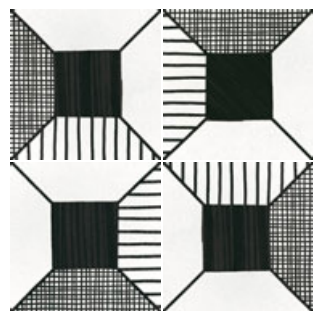

Block B&W
22122 EQ-5