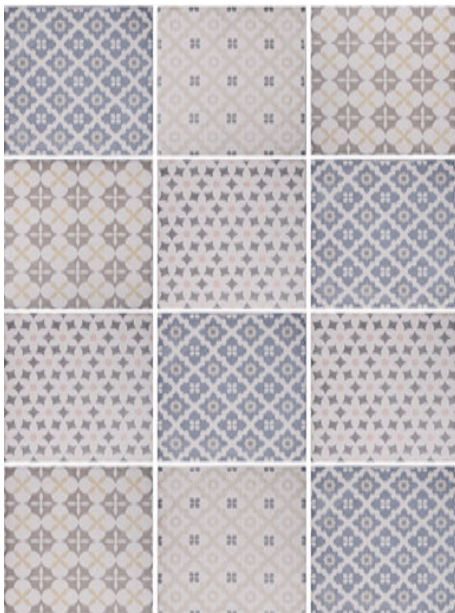

Decoración

Décor / Dekorfliese / Pièce décorée

Alameda Colour*
24412 EQ-5