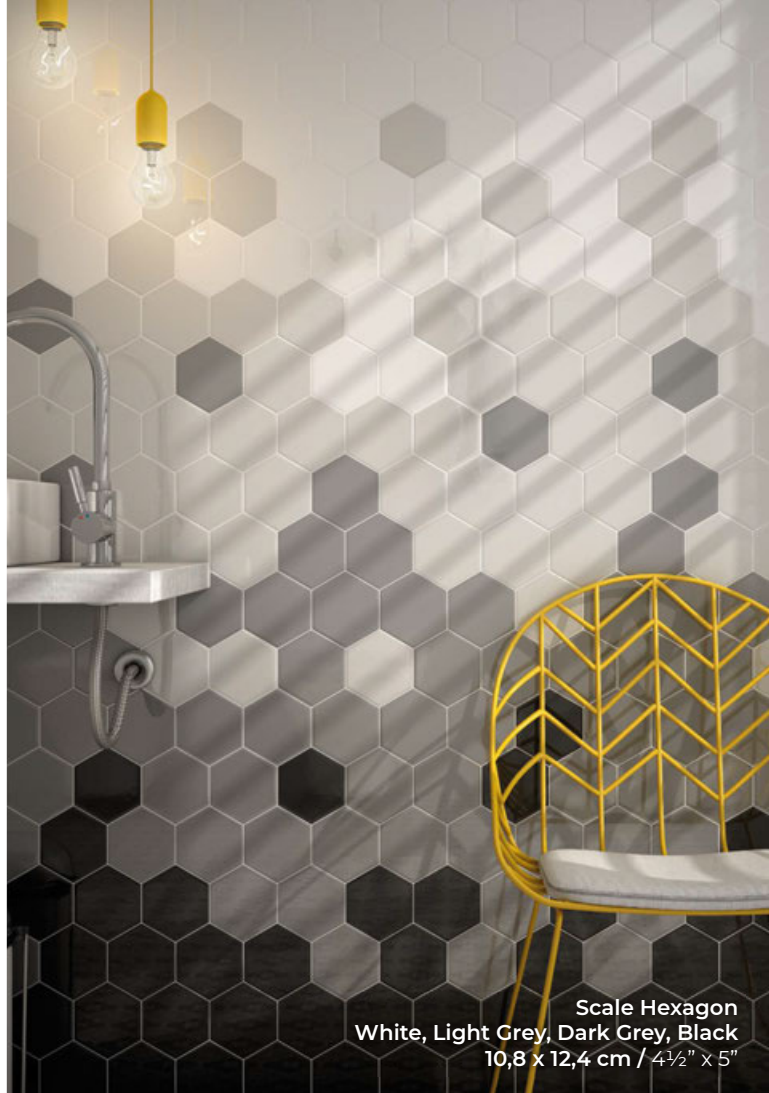

Consulte las condiciones exclusivas que Amado Salvador puede ofrecerle de productos Empire

Scale Hexagon
White, Light Grey, Dark Grey, Black
10,8 x 12,4 cm / 4 1/2" x 5"

Scale Triangolo
White, Light Grey, Dark Grey 10,8 x 12,4 cm / 4 1/2" x 5"
Torello Dark Grey 2 x 15 cm / 1" x 6"
Evolution Blanco 15 x 15 cm / 6" x 6"