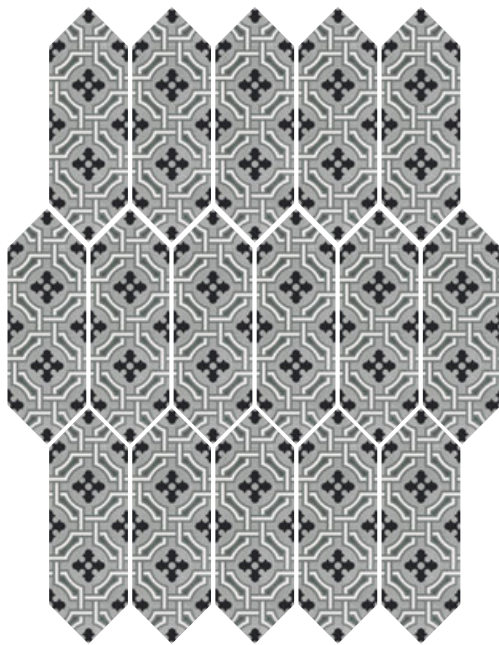

Decoración

Décor / Dekorfliese / Pièce décorée

Century Grey
22993 EQ-10D