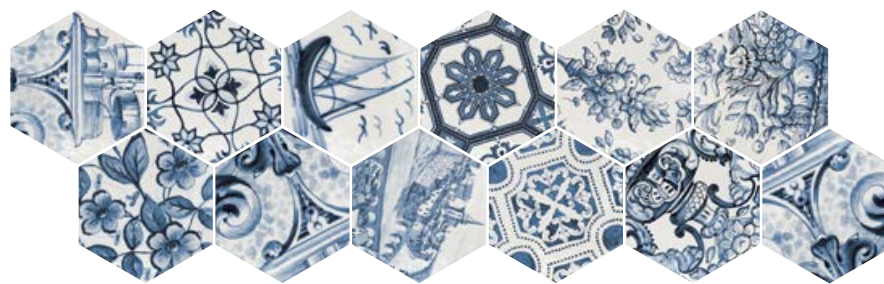

Decoración

Décor / Dekorfliese / Pièce décorée

Hexatile Patchwork Lisboa*
23216 EQ-10D

* Estos modelos están compuestos por diseños diferentes que se sirven en la misma caja de modo aleatorio.

* These models are made up of different designs, packaged randomly in the same box.

* Diese Modelle setzen sich aus verschiedenen Designs zusammen, die nach dem Zufallsprinzip in demselben Karton verteilt und geliefert werden.

* Ces modèles sont composés par des designs différents qui sont présentés dans le même carton de façon aléatoire.

blanco brillo

Embalaje / Packing / Verpackung / Emballage

formato size	kg/pza kg/pieces	caja / box			palet / pallet			
		piezas pieces	kg	m² sqm	piezas pieces	kg	m² sqm	cajas boxes
17,5 x 20 cm 7" x 8"	0,51	25	12,8	0,71	2.000	1.050	57,14	80

Consulte las condiciones exclusivas que Amado Salvador puede ofrecerle de productos Equipe