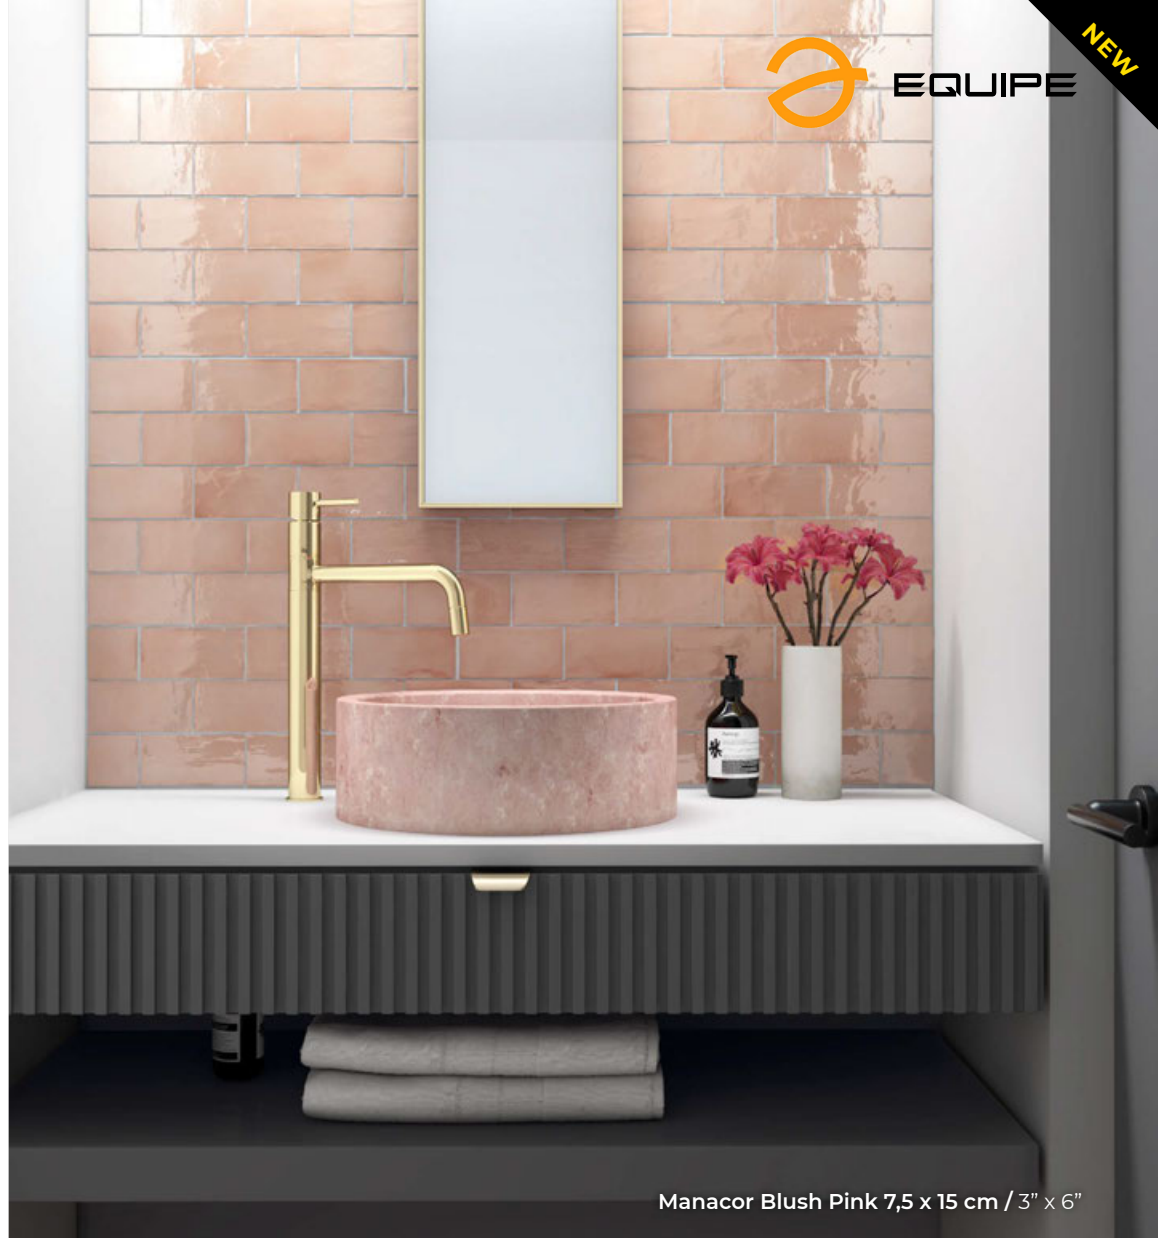

Manacor Ocean Blue, White 10 x 10 cm / 4" x 4"
Pencil Bullnose White 3 x 20 cm / 1" x 8"
Jolly White 1,2 x 20 cm / 1" x 8"

Manacor Blush Pink 7,5 x 15 cm / 3" x 6"

Manacor Blue Moon 6,5 x 40 cm / 2½" x 16"
Woodland Natural 20 x 20 cm / 8" x 8"