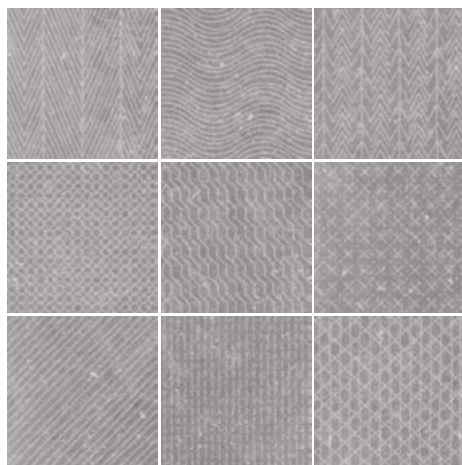

Decoración

Décor / Dekorfliese / Pièce décorée

Gamut Grey*
23576 EQ-5