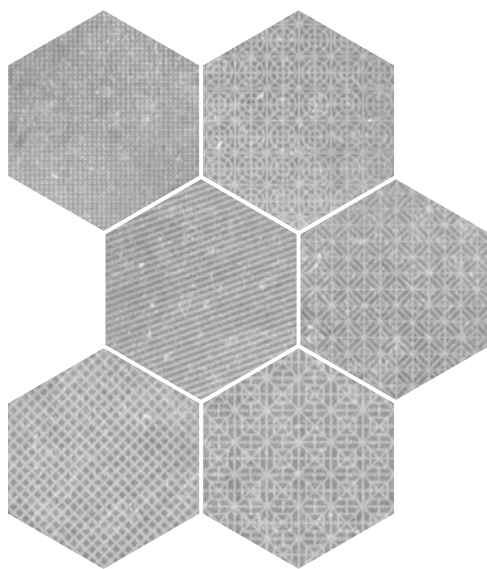

Decoración

Décor / Dekorfliese / Pièce décorée

Mélange Grey*
23584 EQ-10D