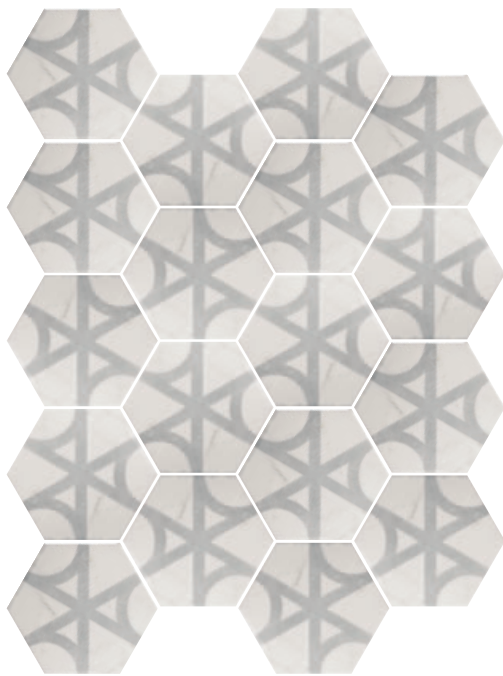

Carrara Hexagon Matt 17,5 x 20 cm / 7" x 8"
Stromboli Black City 9,2 x 36,8 cm / 3½" x 14½"

Embalaje / Packing / Verpackung / Emballage

formato size	kg/pza kg/pieces	caja / box			palet / pallet			
		piezas pieces	kg	m² sqm	piezas pieces	kg	m² sqm	cajas boxes
17,5 x 20 cm 7" x 8"	0,51	25	12,8	0,71	2.000	1.050	57,14	80

Consulte las condiciones exclusivas que Amado Salvador puede ofrecerle de productos Equipe