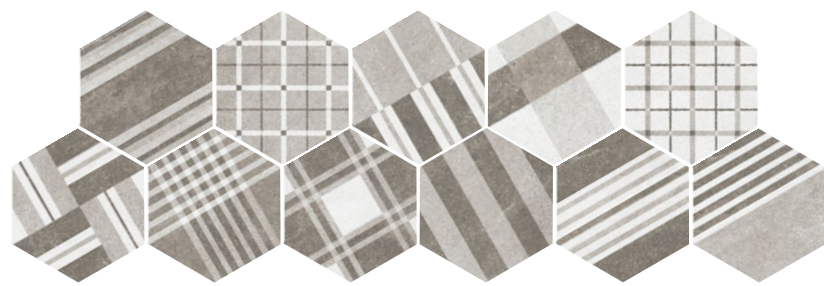

Cement Geo Grey*
22101 EQ-10D