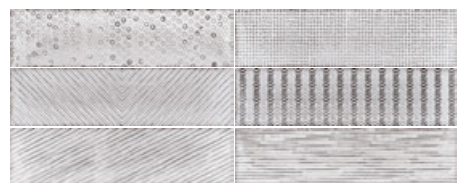

Fabric Grey*
24054 EQ-10D

* Estos modelos están compuestos por diseños diferentes que se sirven en la misma caja de modo aleatorio.

* These models are made up of different designs, packaged randomly in the same box.

* Diese Modelle setzen sich aus verschiedenen Designs zusammen, die nach dem Zufallsprinzip in demselben Karton verteilt und geliefert werden.

* Ces modèles sont composés par des designs différents qui sont présentés dans le même carton de façon aléatoire.

Embalaje / Packing / Verpackung / Emballage

formato size	kg/pza kg/pieces	caja / box			palet / pallet			
		piezas pieces	kg	m² sqm	piezas pieces	kg	m² sqm	cajas boxes
7,5 x 30 cm 3" x 12"	0,29	44	12,94	1,00	2.640	796	60	60
7,5 x 15 cm 3" x 6"	0,16	44	6,93	0,50	5.280	852	60	120
15 x 15 cm 6" x 6"	0,31	44	13,87	1,00	2.640	852	60	60
London 5 x 30 cm 2" x 12"	0,23	40	9,43	-	-	-	-	-
London 5 x 15 cm 2" x 6"	0,12	24	3,11	-	-	-	-	-
Torello 2 x 30 cm 1" x 12"	0,12	48	5,99	-	-	-	-	-
Torello 2 x 15 cm 1" x 6"	0,06	27	1,85	-	-	-	-	-
Pencil Bullnose 3 x 15 cm 1" x 6"	0,07	18	1,49	-	-	-	-	-
Bullnose 7,5 x 30 cm 3" x 12"	0,29	22	6,58	-	-	-	-	-
Bullnose 7,5 x 15 cm 3" x 6"	0,12	44	5,51	-	-	-	-	-
Jolly 1,2 x 20 cm 1" x 8"	0,04	60	2,39	-	-	-	-	-
Skirting 15 x 15 cm 6" x 6"	0,35	32	11,43	-	-	-	-	-

Consulte las condiciones exclusivas que Amado Salvador puede ofrecerle de productos Equipe