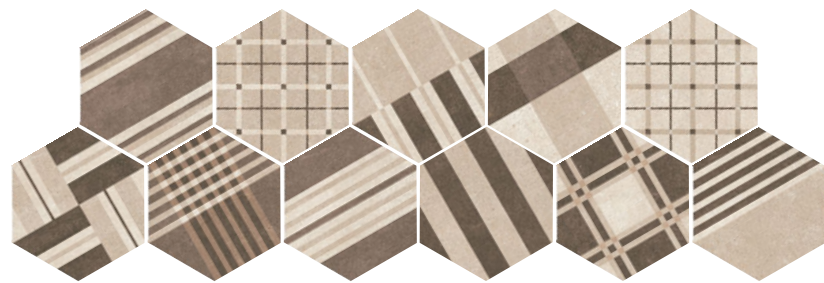

Cement Geo Sand*
22100 EQ-10D

* Estos modelos están compuestos por diseños diferentes que se sirven en la misma caja de modo aleatorio.

* These models are made up of different designs, packaged randomly in the same box.

* Diese Modelle setzen sich aus verschiedenen Designs zusammen, die nach dem Zufallsprinzip in demselben Karton verteilt und geliefert werden.

* Ces modèles sont composés par des designs différents qui sont présentés dans le même carton de façon aléatoire.