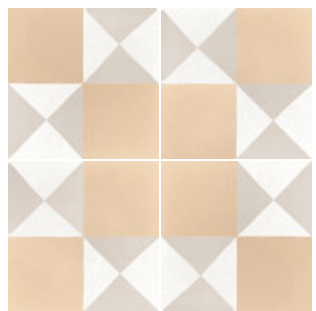

Decoración

Décor / Dekorfliese / Pièce décorée

Chess Pastel
22106 EQ-5