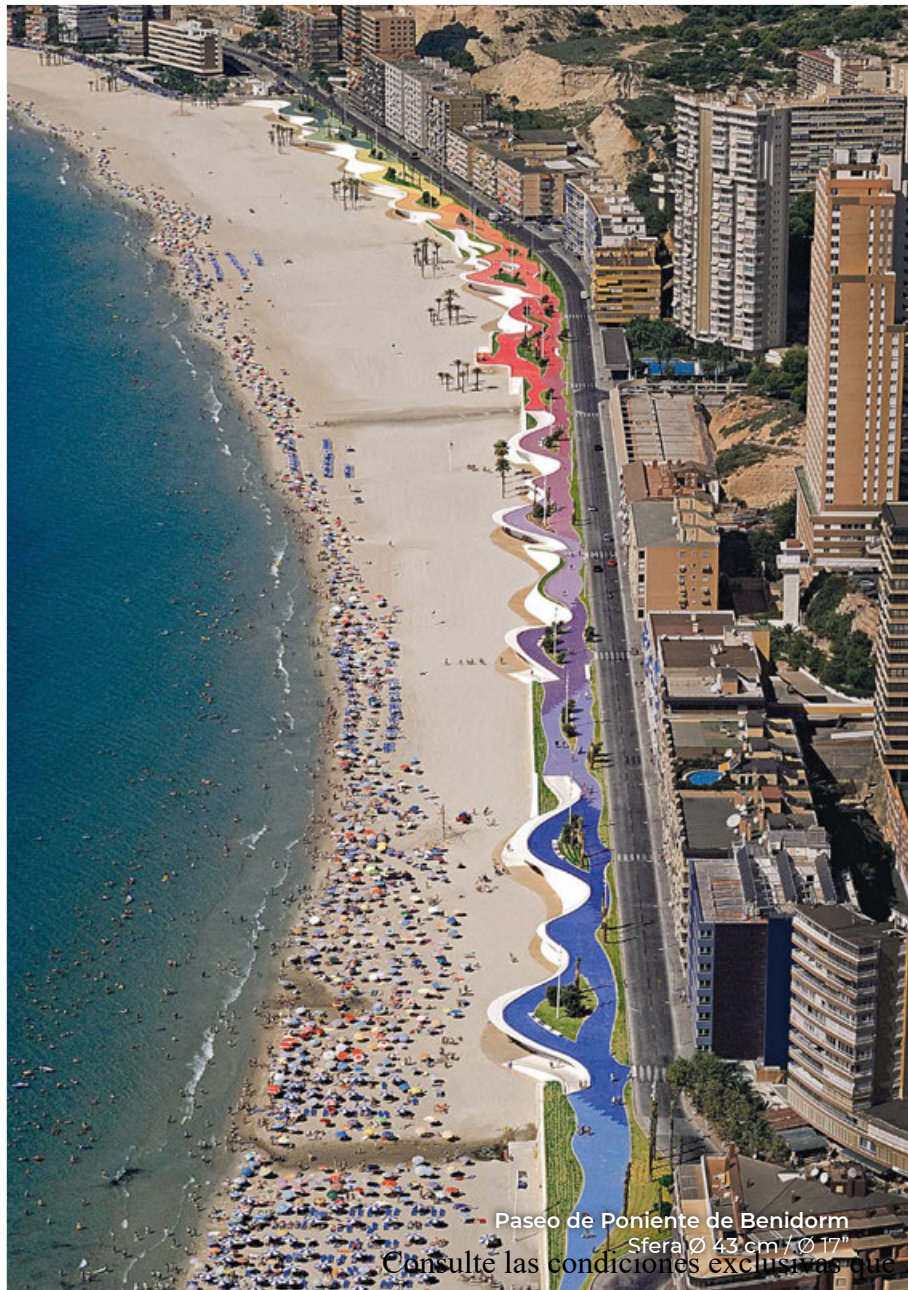

Consulte las condiciones exclusivas que Amado Salvador puede ofrecerle de productos Equipe

Paseo de Poniente de Benidorm
Verde-4. Sfera Ø 43 cm / Ø 17"

Paseo de Poniente de Benidorm
Rojo-18, Lila-16. Sfera Ø 43 cm / Ø 17"