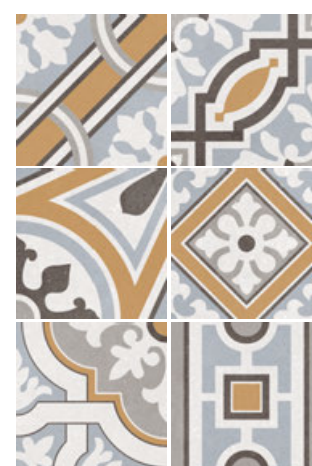

Revival* 23544 EQ-5
12 diseños diferentes
12 different designs
12 verschiedene Designs
12 designs différents