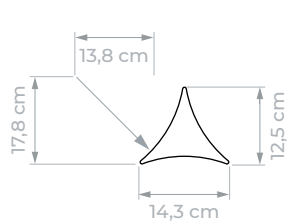

TEE - 14,3x12,5 cm
TEE - 5,6"x4,9"