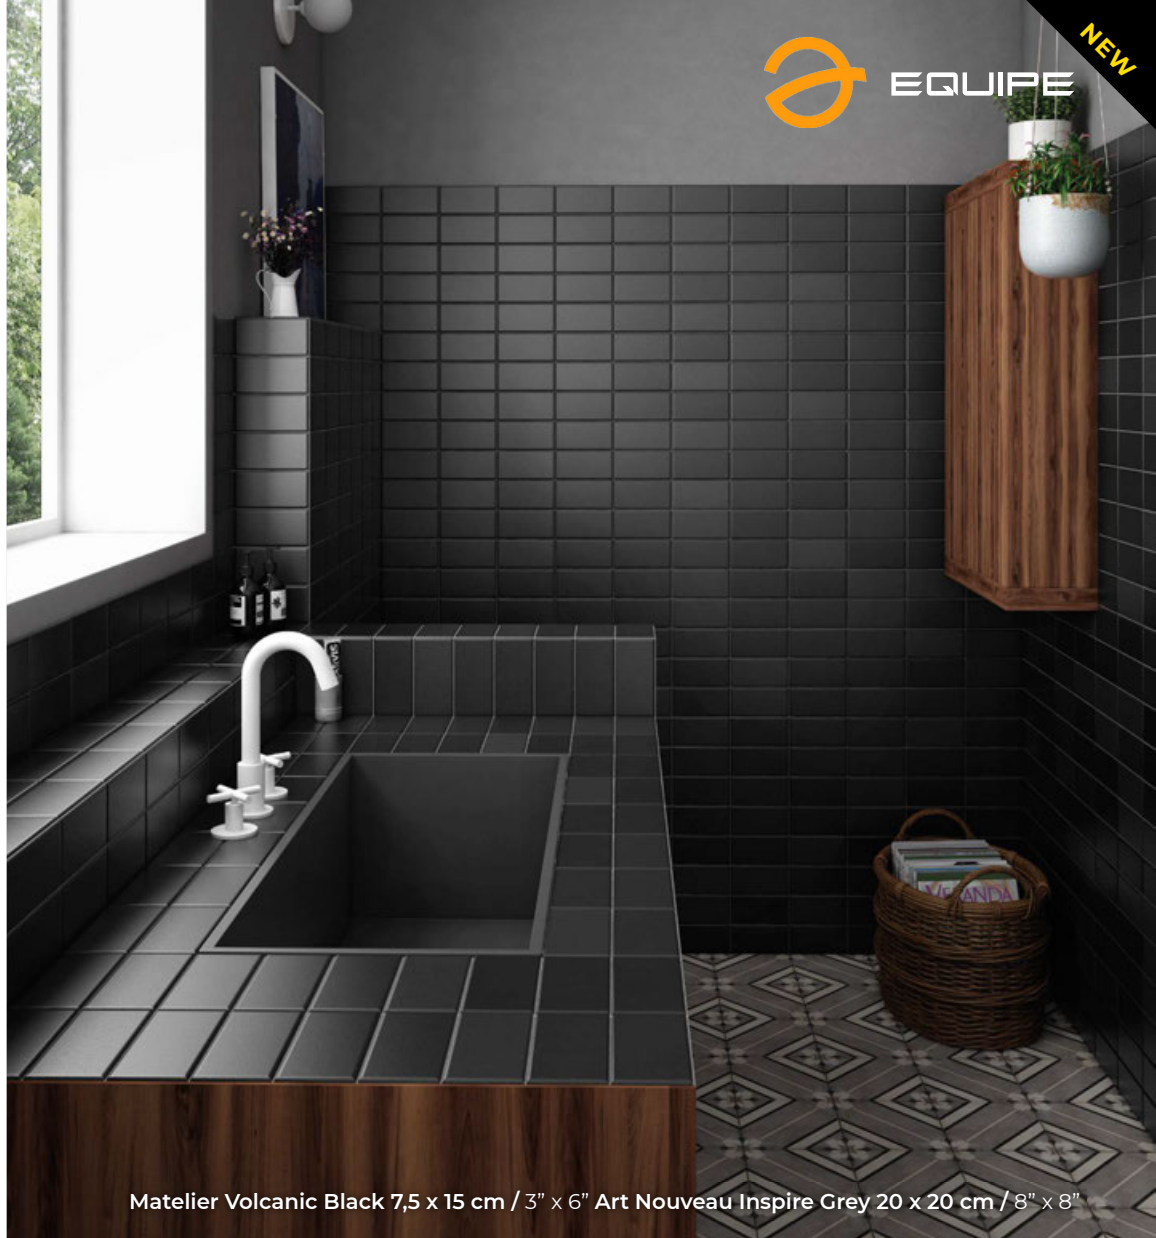

Destonificació / Shade variation
Farbschattierungen / Variation de nuances

Consulte las condiciones exclusivas que Amado Salvador puede ofrecerle de productos Equipe

Matelier Samoa Blue 7,5 x 30 cm / 3" x 12"