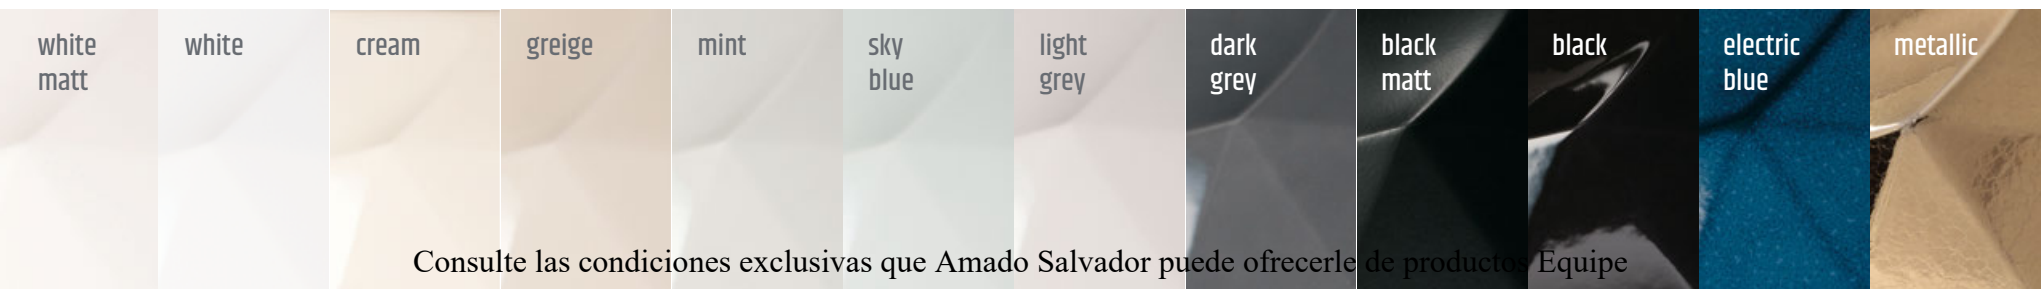

¡Atención! Los colores **Electric Blue** y **Metallic** están fabricados usando esmaltes especiales con **tendencia a tener un efecto craquelado natural** y baja resistencia a ácidos, bases y productos de limpieza agresivos. **No utilizar productos de limpieza agresivos (como la lejía o el amoníaco).**

Valor de resistencia al rayado (MOHS): no aplicable.

Warning: The **Electric Blue** and **Metallic** colours are made with special glazes that tend to have a natural crackle effect and low resistance to acids, alkalis and aggressive cleaning products. Do not use aggressive cleaning products (like bleach or ammonia).

Scratch resistance value (MOHS): not applicable.

Achtung! Die Farben Electric Blue und Metallic werden mit Spezialglasuren hergestellt, die zu einem natürlichen Krakelier-Effekt neigen und nur geringe Beständigkeit gegen Säuren, Basen und aggressive Reinigungsmittel aufweisen. Keine aggressiven Reinigungsmittel (wie Bleichmittel oder Ammoniak) verwenden.

Werte zur Kratzbeständigkeit (MOHS): nicht anwendbar.

Attention! Les couleurs **Electric Blue** et **Metallic** sont fabriquées en utilisant des émaux spéciaux tendant à avoir un effet craquelé naturel et une faible résistance aux acides, bases et produits nettoyants agressifs. Ne pas utiliser de produits nettoyants agressifs (tels que l'eau de javel ou l'ammoniac).

Valeur de résistance aux rayures (MOHS): non applicable.