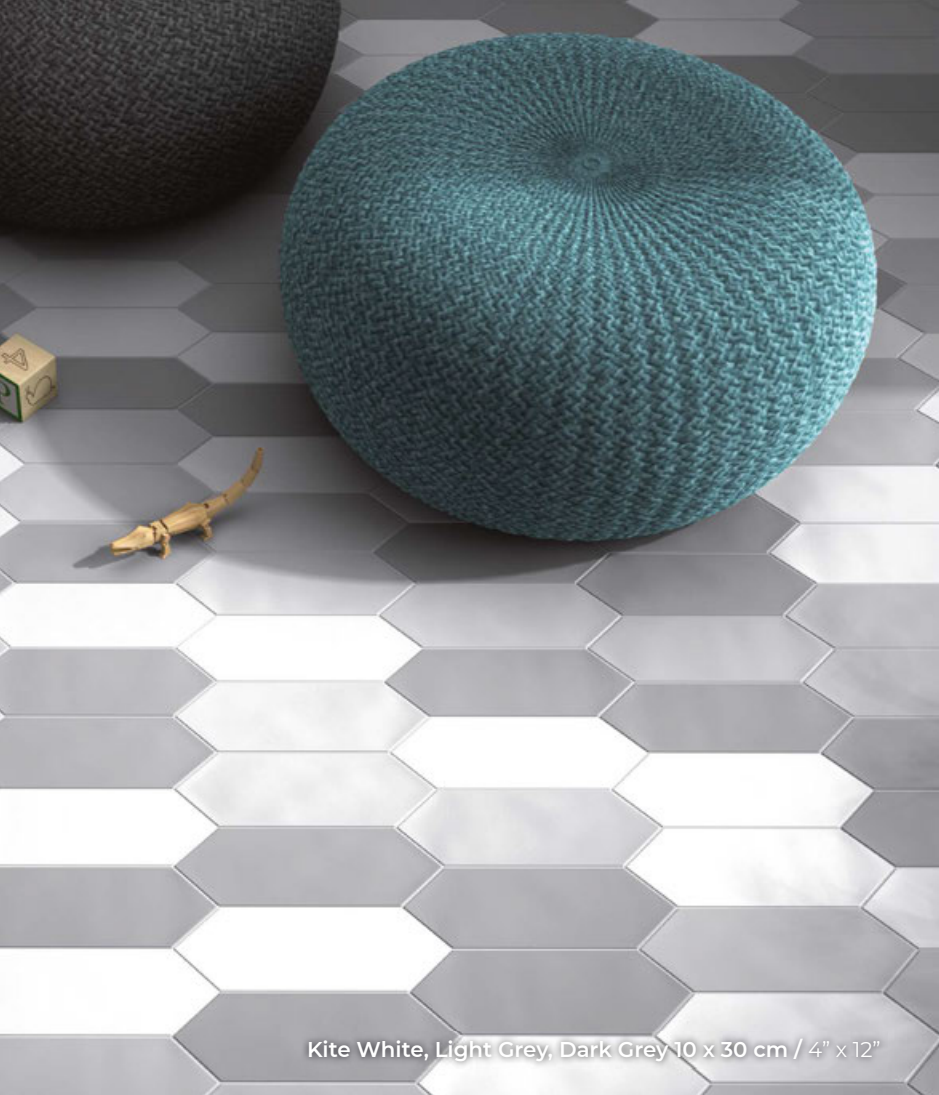

Embalaje / Packing / Verpackung / Emballage

formato size	kg/pza kg/pieces	caja / box			palet / pallet			
		piezas pieces	kg	m² sqm	piezas pieces	kg	m² sqm	cajas boxes
10 x 30 cm 4" x 12"	0,47	40	18,8	1,00	2.400	1.160	60	60