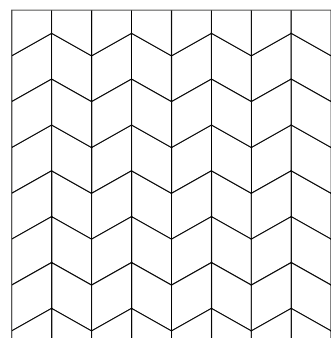

Propuestas de colocación

Suggested layout patterns / Verlegungsvorschläge / Propositions de pose

white

cream

light
grey

mist
green

ash
blue

dark
grey

black

Consulte las condiciones exclusivas que Amado Salvador puede ofrecerle de productos Equipe