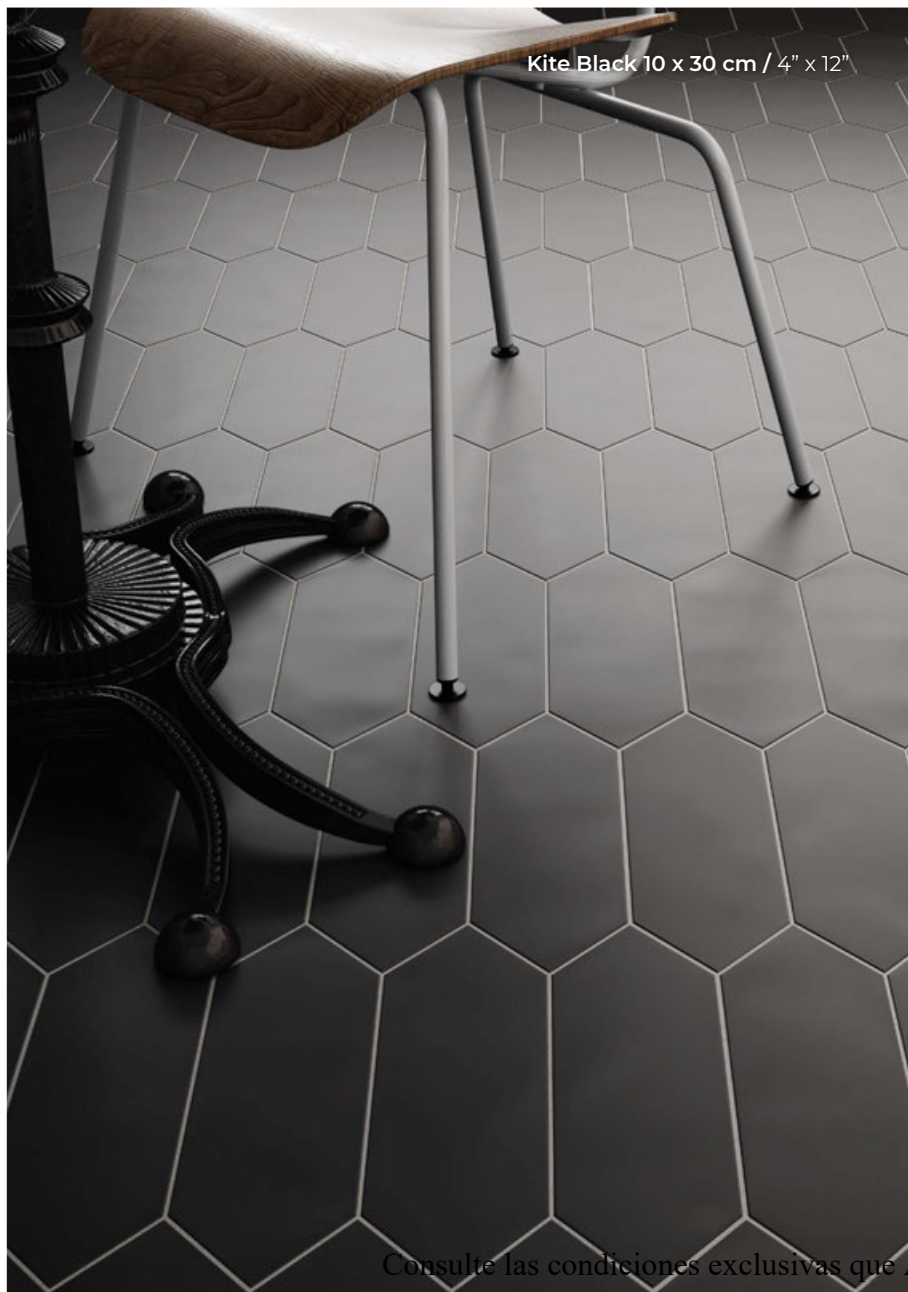

Kite White, Light Grey, Dark Grey 10 x 30 cm / 4" x 12"

Kite Black 10 x 30 cm / 4" x 12"