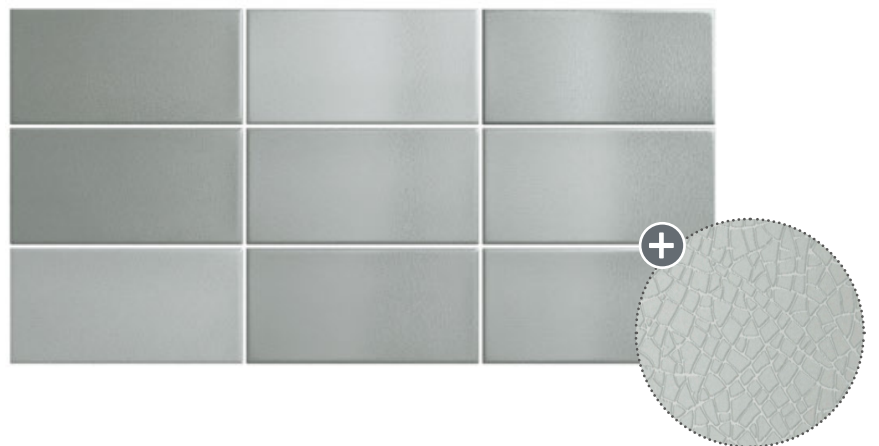

Consulte las condiciones exclusivas que Amado Salvador puede ofrecerle de productos Equipe