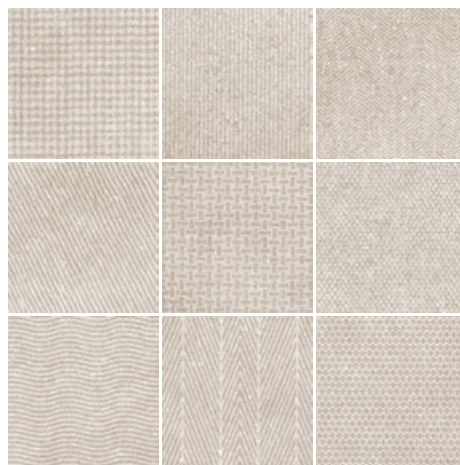

Decoración

Décor / Dekorfliese / Pièce décorée

Evoque Taupe*
23547 EQ-5

9 diseños diferentes
9 different designs
9 verschiedene Designs
9 designs différents