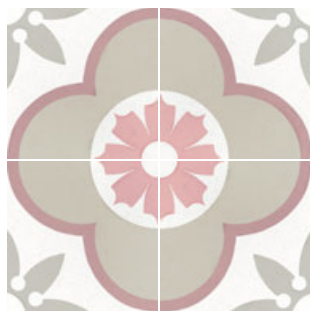

Flower Pastel
22107 EQ-5