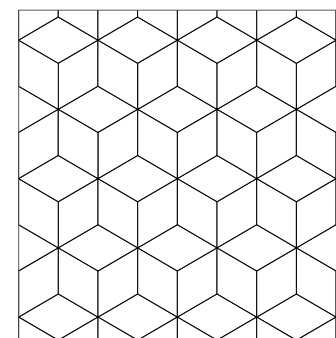

Propuestas de colocación

Suggested layout patterns / Verlegungsvorschläge / Propositions de pose

white

cream

light
grey

mist
green

ash
blue

dark
grey

black

Consulte las condiciones exclusivas que Amado Salvador puede ofrecerle de productos Equipe